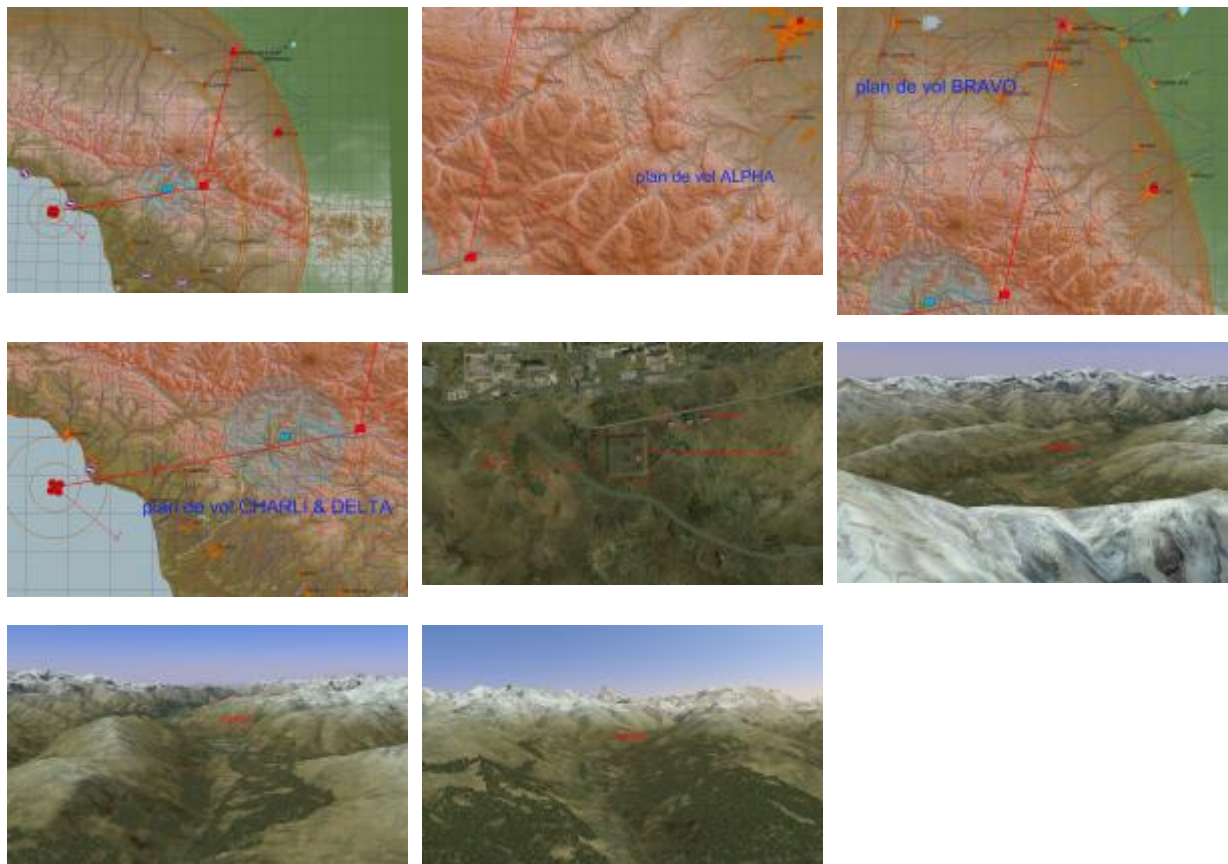

## [Théâtre](#)

Nous détenons jusqu'à hier une petite zone située sur la ville de MUESTIA, avec 4 pompes de forage stratégique pour un apport conséquent de pétrole. Après une multitude d'attaques ennemies, nous n'avons d'autre choix que de dégager la zone. Les services intérieurs nous annoncent l'arrivée éminente de troupes ennemies pour un assaut décisif.

## [Objectifs](#)

Nous devons nous rendre sur place pour:

- décimer les troupes en approche
- conserver la supériorité aérienne
- sécuriser le départ de nos troupes sur place: 4 MI26 + des chars
- raser l'intégralité des infrastructures

## Cartes et Photos Reco

WPT Tasks Distance entre WPT (km)

Les cartes:

- 1/ carte globale du théâtre
- 2/ plan de vol des ALPHA - KA50 - DEP & ARR NALCHCK piste 06/24
- 3/ plan de vol des BRAVO - SU25T - DEP & ARR MINERALNYE VODY piste 12/30
- 4/ plan de vol des CHARLI (escorte) & DELTA (strike) - DEP & ARR PA
- 5/ vue satellite avec infrastructure
- 6/ photo pris du nord-est
- 7/ photo pris de l'est
- 8/ photo pris de l'ouest